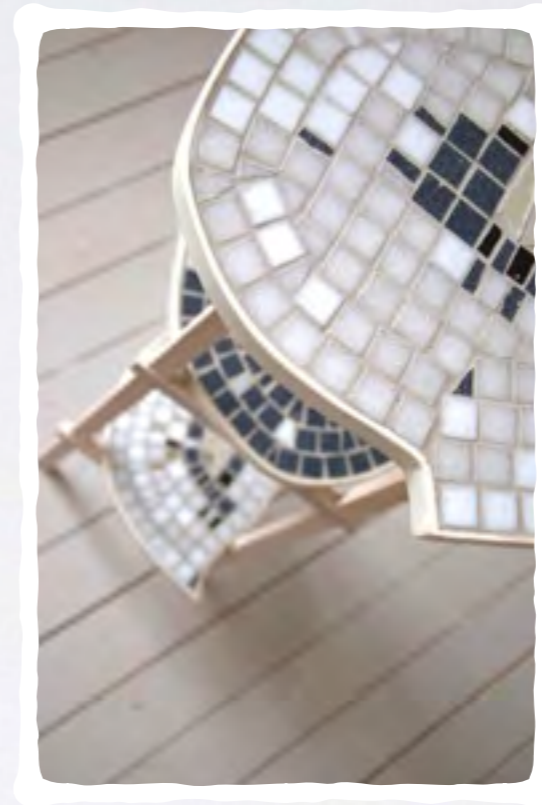

Lövbord 3

bredd 580
höjd 320
djup 510

Lövbord 6

bredd 370
höjd 920
djup 350

Övrigt sortiment

Möblerna tillverkas av furu, specialplywood och MDF.
Ytbehandling med handmålning i flera lager (och stänkmålning).
Dynor och sitsar kläs med fårskinn alt. kraftigt linne.
Alla möbler brännmärks efter kvalitetskontroll.