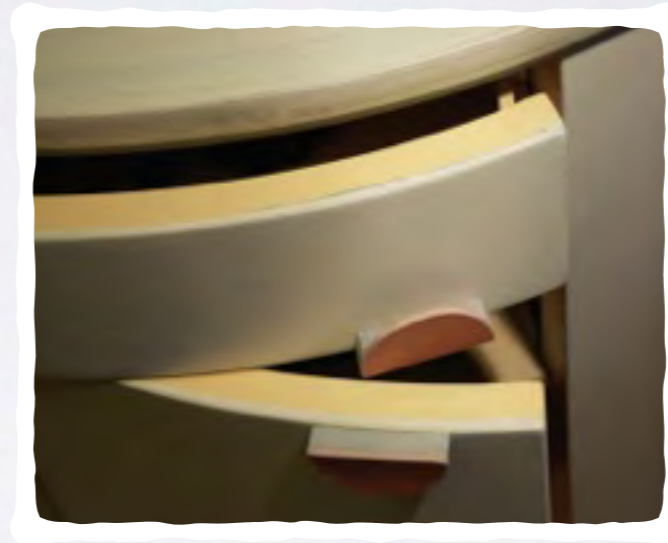

OVUM

Kollektion höst 2014

Skänk O1

bredd 1150
höjd 900
djup 570

Skänk 01

bredd 1150
höjd 900
djup 570

Skänk O1

bredd 1150
höjd 900
djup 570

Skänk 01

bredd 1150
höjd 900
djup 570

Sängskåp O2

bredd 650
höjd 800
djup 350

Sängskåp O2

bredd 650
höjd 800
djup 350

Skänk O3

bredd 780
höjd 660
djup 440