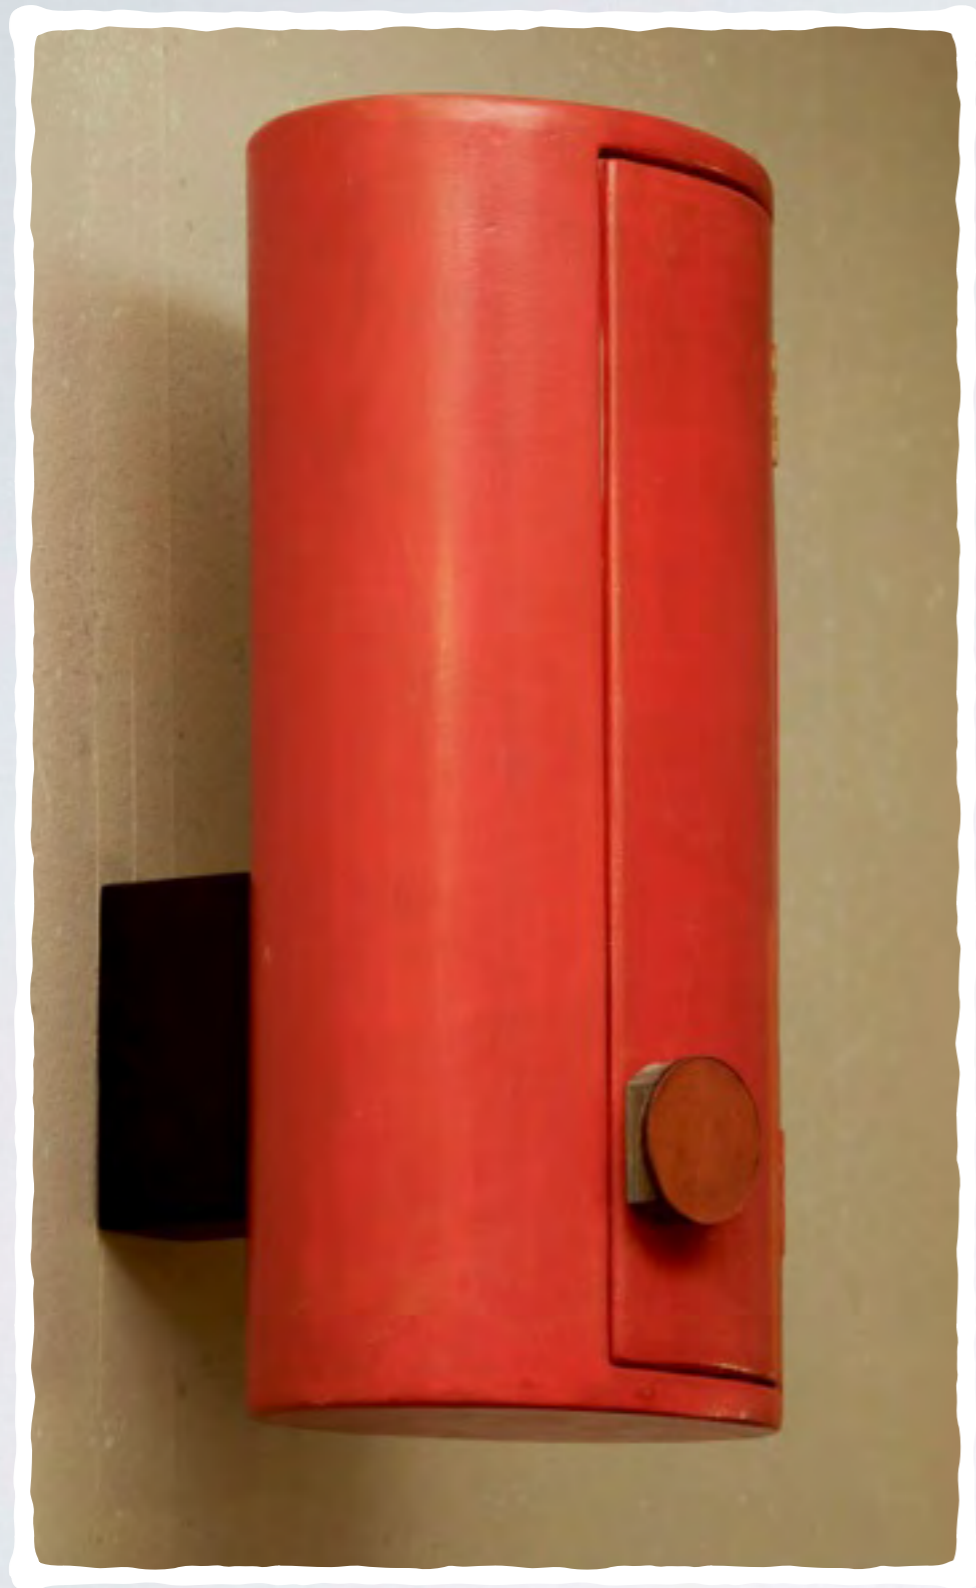

Pall O4

bredd 680
höjd 480
djup 350

Väggskåp O5

bredd 360
höjd 1400
djup 280

Väggskåp O7

bredd 210
höjd 400
djup 150

Soffa O10

bredd 1430
höjd 900/500
djup 700