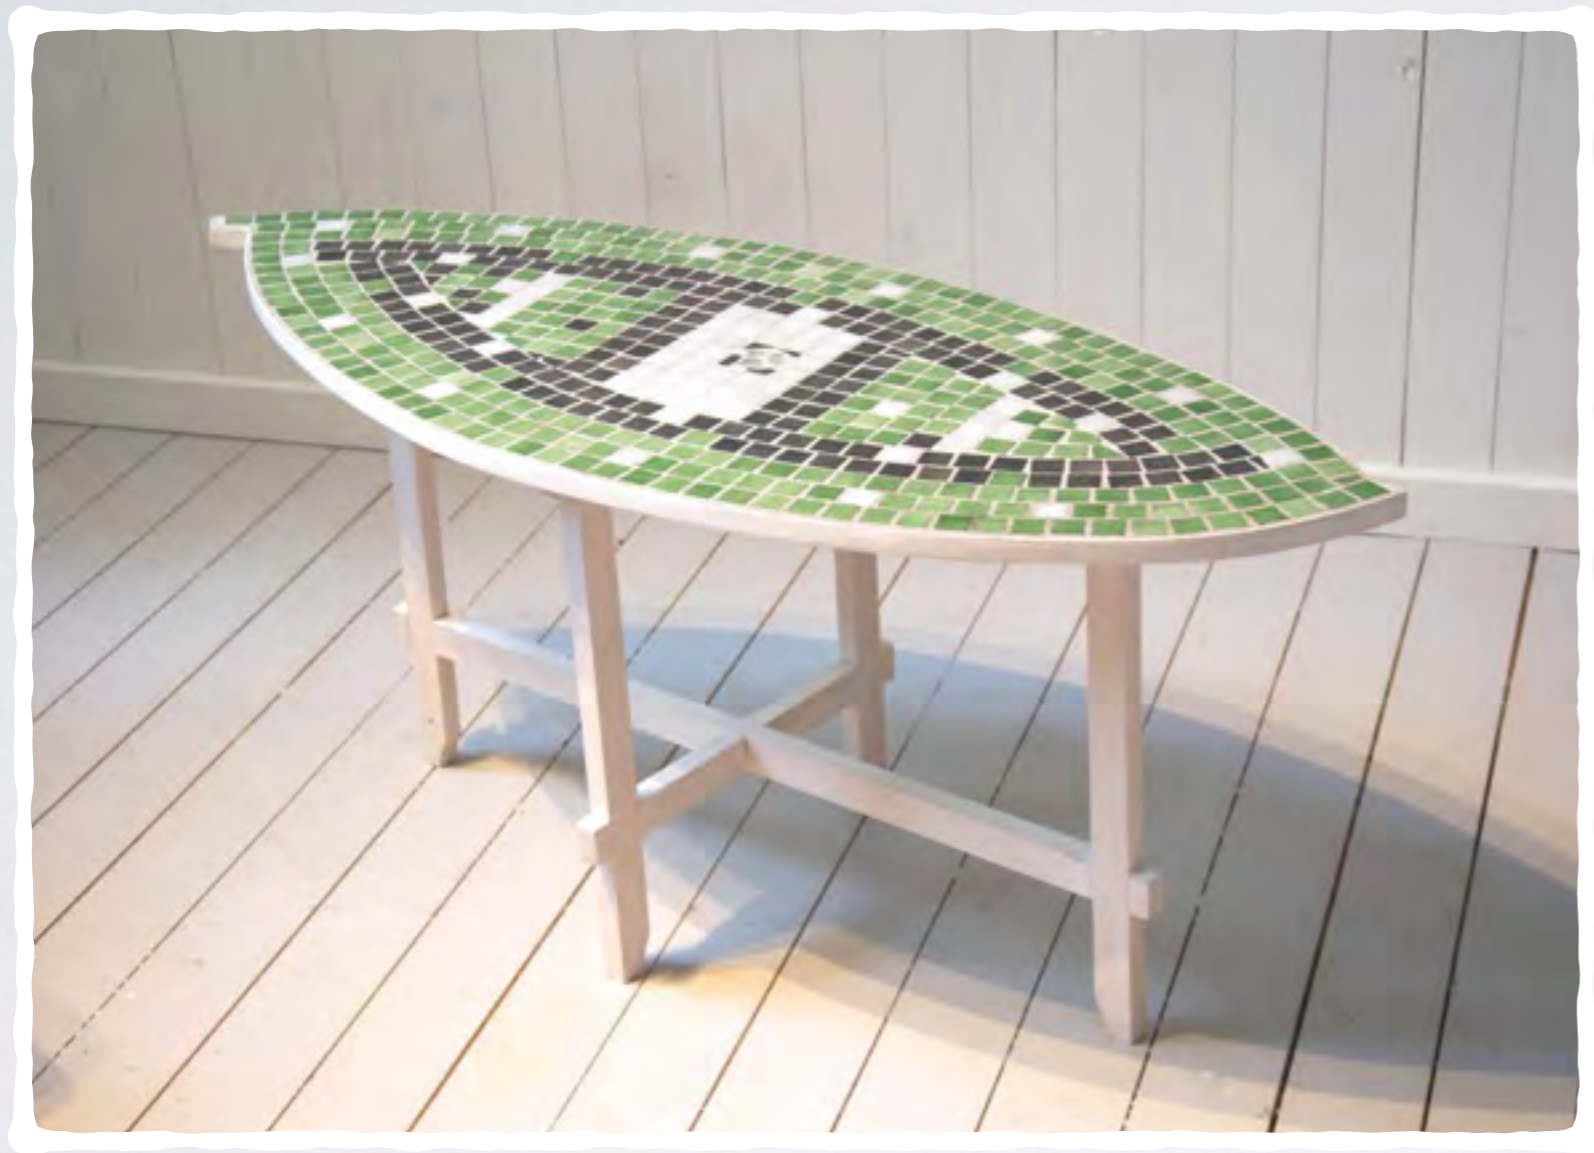

Soffbord O17m

bredd 1100

höjd 520

djup 650

Badrumsskåp O18

bredd 200
höjd 680
djup 160

Lövbord 1

bredd 1140
höjd 480
djup 450