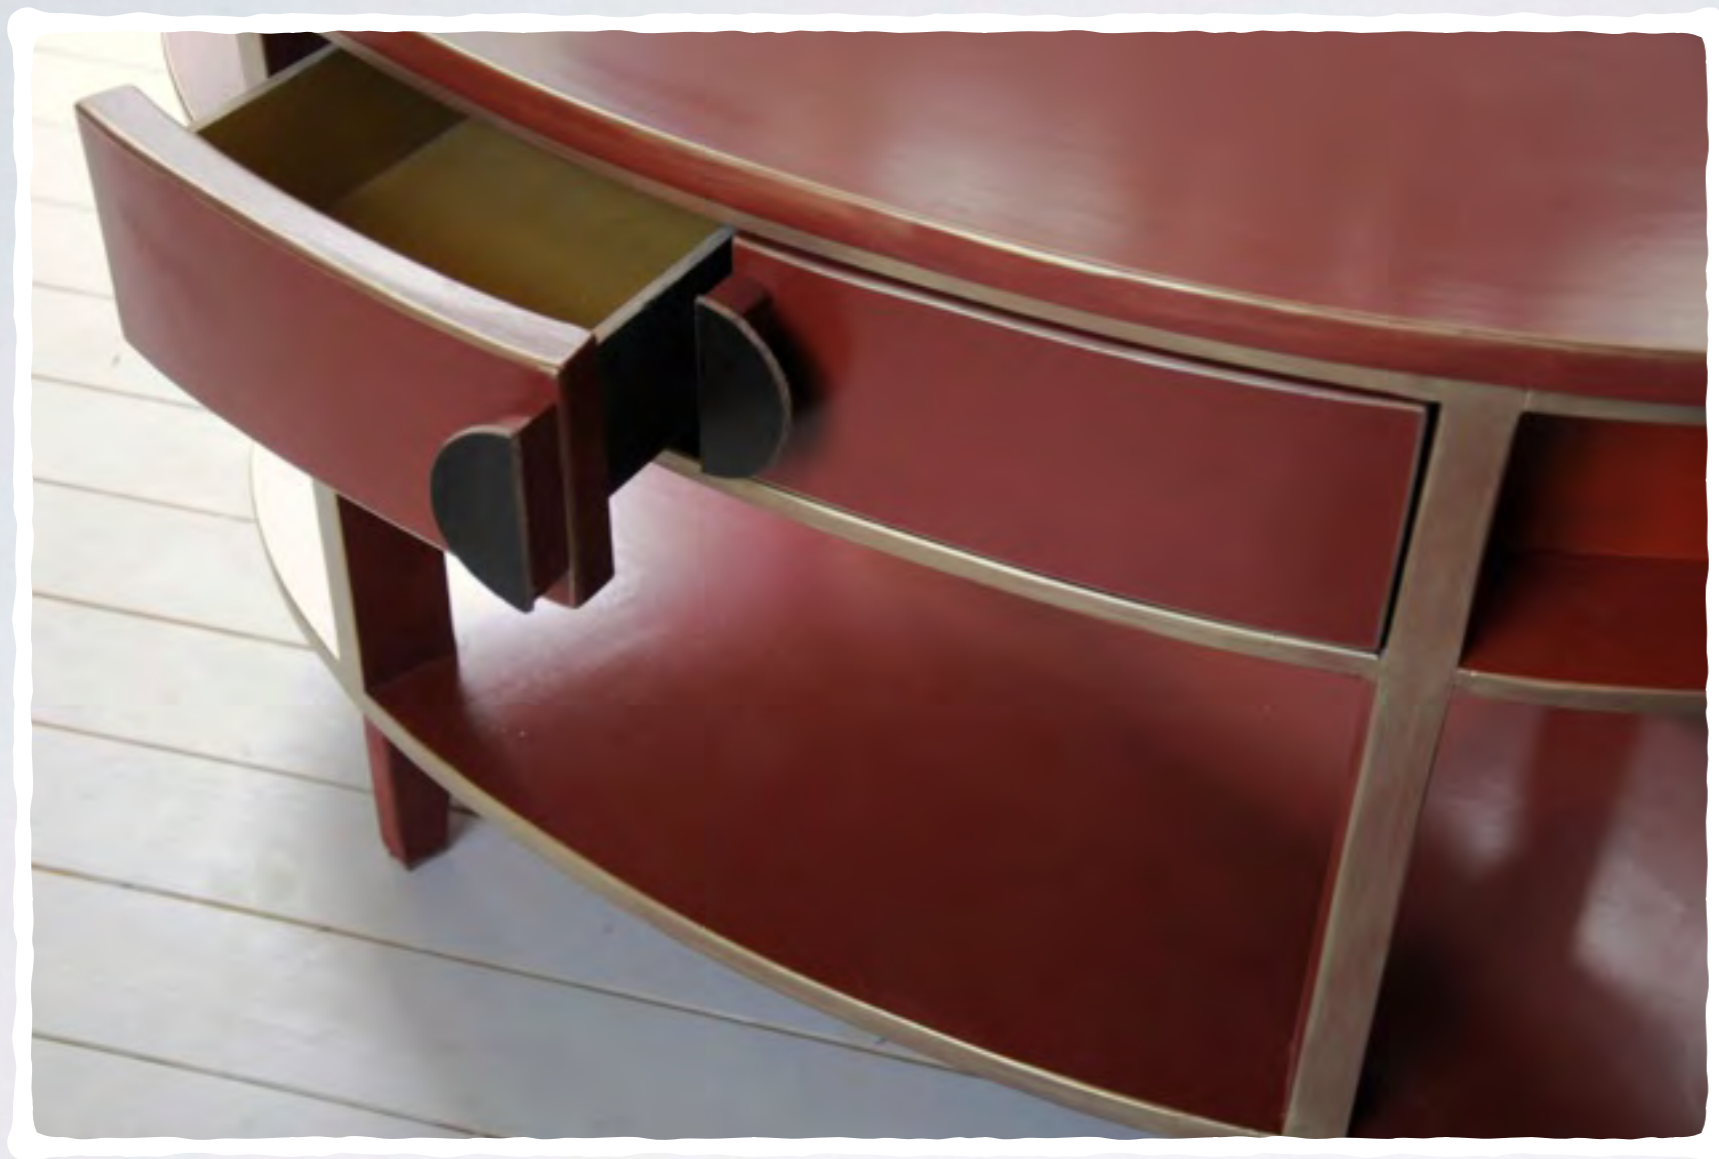

Soffbord O16

bredd 1000
höjd 520
djup 600